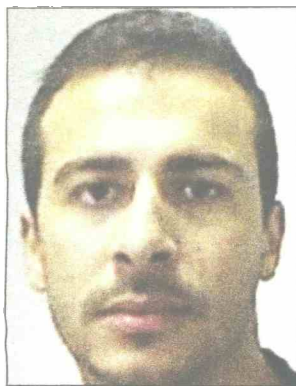

Njemačka policija uputila zahvalnicu SIPA-i

Kako je dolijao opasni bjegunac Bilal Šahrur

Skrivao se od njemačke policije 4,5 godina, ali je uhapšen u Sarajevu

Libanac Bilal Šahrura (Chahrouh), koji je bio u bijegu više od četiri i po godine i za kojim je njemačka policija raspisala međunarodnu potjernicu, u oktobru prošle godine uhapsili su pripadnici Državne agencije za istrage i zaštitu (SIPA). Šahrur je tada lociran i uhapšen, a ubrzo nakon toga izručen njemačkim policijskim organima.

Krivična djela

Zbog hvatanja ovog opasnog kriminalca, koji je bio tražen zbog sumnje da je

Šahrur: Bijeg preko krovova

počinio više teških krivičnih djela, među kojima su razbojništva uz upotrebu vatrenog oružja, njemačka policija je direktoru SIPA-e uputila zahvalnicu u kojoj je navedeno da je ovo izuzetan

Šahrur je, nakon hapšenja, bio određen ekstradicioni pritvor u trajanju 18 dana, a nakon završetka potrebnih procedura izručen je Njemačkoj

primjer međunarodne policijske saradnje. Ovi me srdačno zahvaljujemo na brznoj i profesionalnoj podršci te

Šahrur je bio na izdržavanju kazne u Bohumu, ali je pobjegao iz tamošnjeg zatvora u januaru 2011. go-

Faksimil zahvalnice: Izuzetno zalaganje

dine, a njegov bijeg opisan je kao spektakularan. On je skočio s tornja visokog šest metara na ravni krov, a zatim s krova, visokog pet metara, na ulicu.